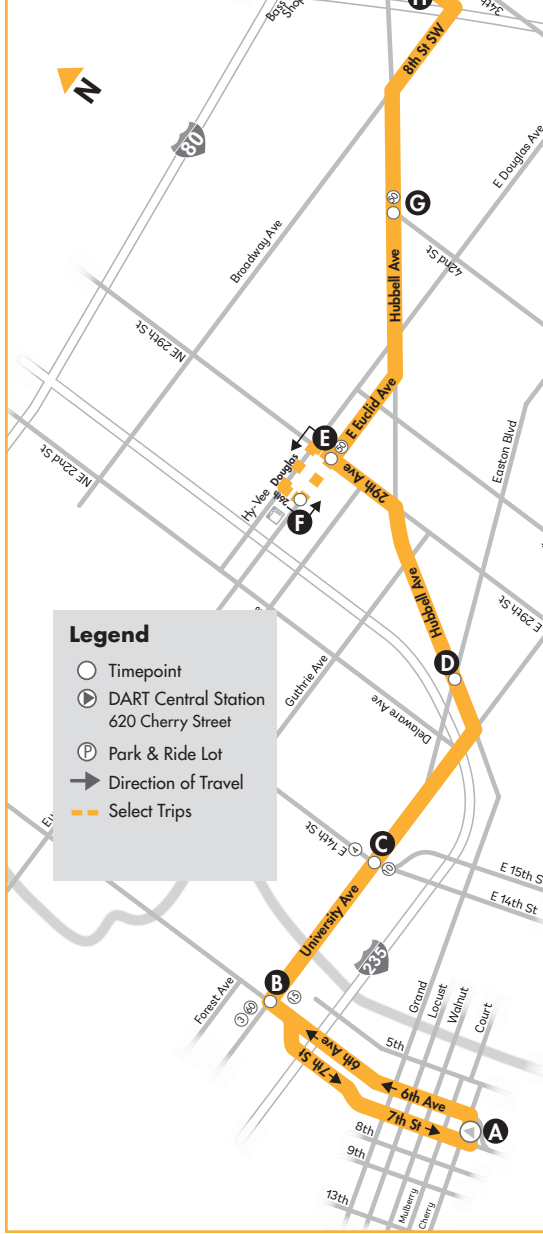

Route 17
Hubbell/Altoona
Monday – Sunday Service
Platform N

EASTBOUND-Outbound Monday-Friday

	A	B	C	D	E	F	G	H	I
AM	5:20	5:24	5:29	5:34	5:38	—	—	—	—
DART Central Station	6:00	6:04	6:09	6:14	6:18	—	6:22	6:26	6:29
6th Ave & University Ave	6:20	6:24	6:29	6:34	6:39	—	6:43	6:47	6:50
6th Ave & University Ave & E 14th St	6:35	6:40	6:45	6:50	6:55	—	—	—	—
Hubbell Ave & E Eston	6:55	7:00	7:05	7:10	7:15	—	7:19	7:23	7:26
Hubbell Ave SW & E 42nd St	7:05	7:10	7:15	7:20	7:25	—	—	—	—
Outlets of Des Moines Altoona	7:25	7:30	7:35	7:40	7:45	—	7:49	7:53	7:56
	7:35	7:40	7:45	7:50	7:55	—	—	—	—
	7:50	7:55	8:00	8:05	8:10	—	8:14	8:18	8:21
	8:15	8:20	8:25	8:30	8:35	—	8:39	8:43	8:46
	8:45	8:50	8:55	9:00	9:05	—	9:09	9:13	9:16
	9:15	9:20	9:25	9:30	9:35	—	9:39	9:43	9:46
	9:45	9:50	9:55	10:00	10:05	—	10:09	10:13	10:16
	10:15	10:20	10:25	10:30	10:35	—	10:39	10:43	10:46
	10:45	10:50	10:55	11:00	11:05	—	11:09	11:13	11:16
	11:15	11:20	11:25	11:30	11:35	—	11:39	11:43	11:46
	11:45	11:50	11:55	12:00	12:05	—	12:09	12:13	12:16
	12:15	12:20	12:25	12:30	12:35	—	12:39	12:43	12:46
	12:45	12:51	12:57	1:02	1:07	—	1:11	1:15	1:18
	1:15	1:21	1:27	1:32	1:37	—	1:41	1:45	1:48
	1:45	1:51	1:57	2:02	2:07	—	2:11	2:15	2:18
	2:15	2:21	2:27	2:32	2:37	—	2:41	2:45	2:48
	2:45	2:51	2:57	3:02	3:07	—	3:11	3:15	3:18
	3:00	3:06	3:12	3:17	3:22	3:24	3:26	—	—
	3:15	3:21	3:27	3:32	3:37	—	3:42	3:46	3:49
	3:30	3:37	3:43	3:49	3:54	3:56	3:58	—	—
	3:45	3:52	3:58	4:04	4:09	—	4:14	4:18	4:21
	4:00	4:07	4:13	4:19	4:24	4:26	4:28	—	—
	4:15	4:22	4:28	4:34	4:39	—	4:44	4:48	4:51
	4:30	4:37	4:43	4:49	4:54	4:56	4:58	—	—
	4:45	4:52	4:58	5:04	5:09	—	5:14	5:18	5:21
	5:00	5:07	5:13	5:19	5:24	5:26	5:28	—	—
	5:15	5:22	5:28	5:34	5:39	—	5:44	5:48	5:51
	5:45	5:52	5:58	6:04	6:09	6:11	—	—	—
	6:15	6:20	6:25	6:30	6:35	—	6:39	6:43	6:46
	6:48	6:53	6:58	7:03	7:08	—	7:12	7:16	7:19
	7:48	7:53	7:58	8:03	8:08	—	8:12	8:16	8:19
	8:20	8:25	8:30	8:35	8:40	—	8:44	8:48	8:51
	9:15	9:20	9:25	9:30	9:35	—	9:39	9:43	9:46
	9:48	9:53	9:58	10:03	10:08	—	10:12	10:16	10:19
	10:48	10:53	10:58	11:03	11:08	—	11:12	11:16	11:19