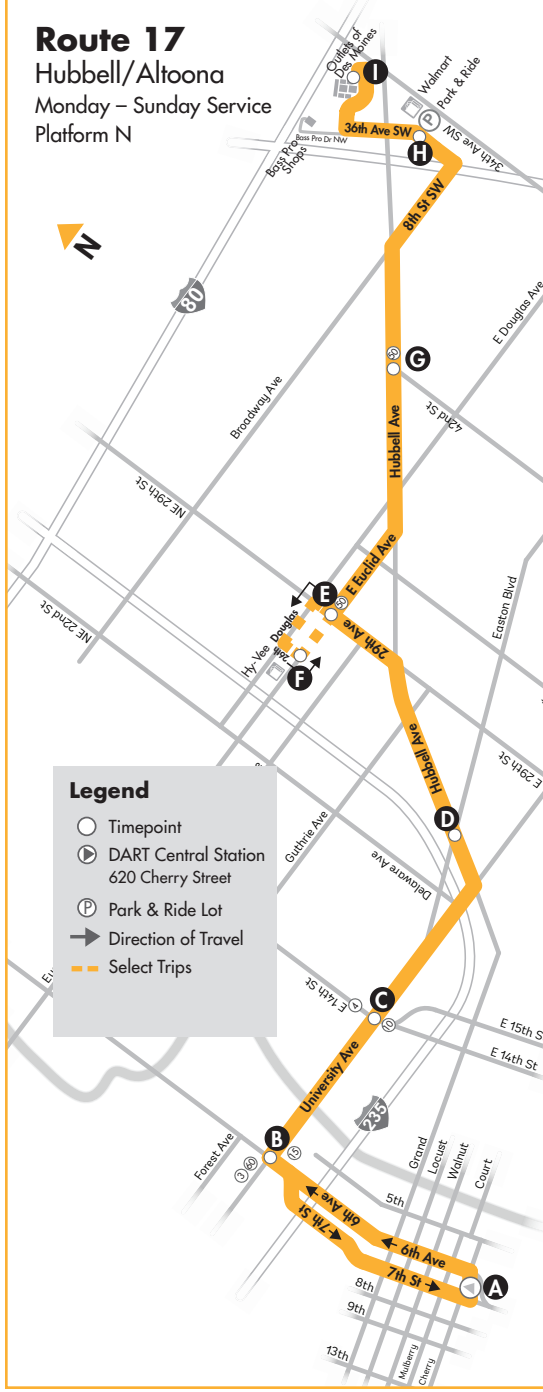

**Route 17**  
Hubbell/Altoona  
Monday – Sunday Service  
Platform N

**EASTBOUND-Outbound Monday-Friday**

	A	B	C	D	E	F	G	H	I
AM	6:00	6:04	6:09	6:14	6:18	—	6:22	6:26	6:29
	6:20	6:24	6:29	6:34	6:39	—	6:43	6:47	6:50
	6:55	7:00	7:05	7:10	7:15	—	7:19	7:23	7:26
	7:25	7:30	7:35	7:40	7:45	—	7:49	7:53	7:56
	7:50	7:55	8:00	8:05	8:10	—	8:14	8:18	8:21
	8:15	8:20	8:25	8:30	8:35	—	8:39	8:43	8:46
	8:45	8:50	8:55	9:00	9:05	—	9:09	9:13	9:16
	9:15	9:20	9:25	9:30	9:35	—	9:39	9:43	9:46
	9:45	9:50	9:55	10:00	10:05	—	10:09	10:13	10:16
	10:15	10:20	10:25	10:30	10:35	—	10:39	10:43	10:46
	10:45	10:50	10:55	11:00	11:05	—	11:09	11:13	11:16
	11:15	11:20	11:25	11:30	11:35	—	11:39	11:43	11:46
	11:45	11:50	11:55	12:00	12:05	—	12:09	12:13	12:16
	12:15	12:20	12:25	12:30	12:35	—	12:39	12:43	12:46
	12:45	12:51	12:57	1:02	1:07	—	1:11	1:15	1:18
	1:15	1:21	1:27	1:32	1:37	—	1:41	1:45	1:48
	1:45	1:51	1:57	2:02	2:07	—	2:11	2:15	2:18
	2:15	2:21	2:27	2:32	2:37	—	2:41	2:45	2:48
	2:45	2:51	2:57	3:02	3:07	—	3:11	3:15	3:18
	3:15	3:21	3:27	3:32	3:37	—	3:42	3:46	3:49
	3:45	3:52	3:58	4:04	4:09	—	4:14	4:18	4:21
	4:00	4:07	4:13	4:19	4:24	4:26	—	—	—
	4:15	4:22	4:28	4:34	4:39	—	4:44	4:48	4:51
	4:45	4:52	4:58	5:04	5:09	—	5:14	5:18	5:21
	5:15	5:22	5:28	5:34	5:39	—	5:44	5:48	5:51
	5:45	5:52	5:58	6:04	6:09	6:11	—	—	—
	6:15	6:20	6:25	6:30	6:35	—	6:39	6:43	6:46
	6:48	6:53	6:58	7:03	7:08	—	7:12	7:16	7:19
	7:48	7:53	7:58	8:03	8:08	—	8:12	8:16	8:19
	8:20	8:25	8:30	8:35	8:40	—	8:44	8:48	8:51
	9:15	9:20	9:25	9:30	9:35	—	9:39	9:43	9:46
	9:48	9:53	9:58	10:03	10:08	—	10:12	10:16	10:19
	10:48	10:53	10:58	11:03	11:08	—	11:12	11:16	11:19